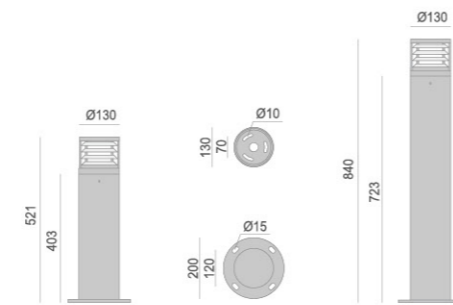

BASIC (VL-7015)

Shielded LED Bollard light for LED lamps (E-27)

Mounting heights	521mm - 840mm
Installation anchor size	S.T.S Ø9 X □120mm or Ø9 X △70mm
Luminous flux [lm]	470[lm] - 1,055[lm]
Protection Class	IP67
Certification	KS C 7713 _ LED 경관등

Description

기본적인 형태의 조명기구인 BASIC은 정갈한 조명 연출이 필요한 곳에 적합하도록 디자인한 외형이 특징적이다. 직접조명이지만 간접조명의 효과를 연출 할 수 있도록 디자인한 실드를 통해 발산되는 빛은 광원이 노출되지 않는 방식의 조명연출이 필요한 곳에 적용하기에 좋다. 베이스가 같은 다양한 램프와 호환 가능하며, 여러 공간에 부합될 수 있도록 다양한 크기를 갖추고 있다. 또한 전원공급장치가 내장되어 편리하게 설치 및 유지보수가 가능한 제품이다.

Energy Saving
44%
LED bulb 13W vs EL 23W

CLASS I 5.15kg

MODEL	CODE NO.	LAMP	BASE	INPUT	lm/cd
BASIC 베이지	7015-L7	LED BULB 7W	E-27	AC 220V	470[lm]
	7015-L9	LED BULB 9W	E-27	AC 220V	806[lm]
	7015-L13	LED BULB 13W	E-27	AC 220V	1,055[lm]

- Material :** Body_ aluminum die casting. Diffuser_ 6mm toughened anti UV clear polycarbonate pipe. Shield_ steel plate specular. Support bolt_ stainless steel. Pole_ post extruding aluminum pipe. Lamp holder_ steel plate. (direct current electroplating) Gasket and seals_ silicone rubber. Fixings_ stainless steel screws.
- Vents :** Waterproof protective lamp vent (IP67)
- Finishing :** Mechanical and chemical anticorrosion treatment; AKZONOBEL, Polyester, UV resistant, exterior paint system, thermally cured at 200 °C
- Adjustment :** Fixed lighting fixture
- Paint Color :** Dark gray painted (Standard) / Another paint color on request
- Power :** Electronic power supply unite included
- Input Voltage :** AC 220~240V 60Hz
- Options :** Cable lengths on request
Standard anchor base size (Ø9 X □120mm)
Option anchor (Ø9 X △70mm) on request